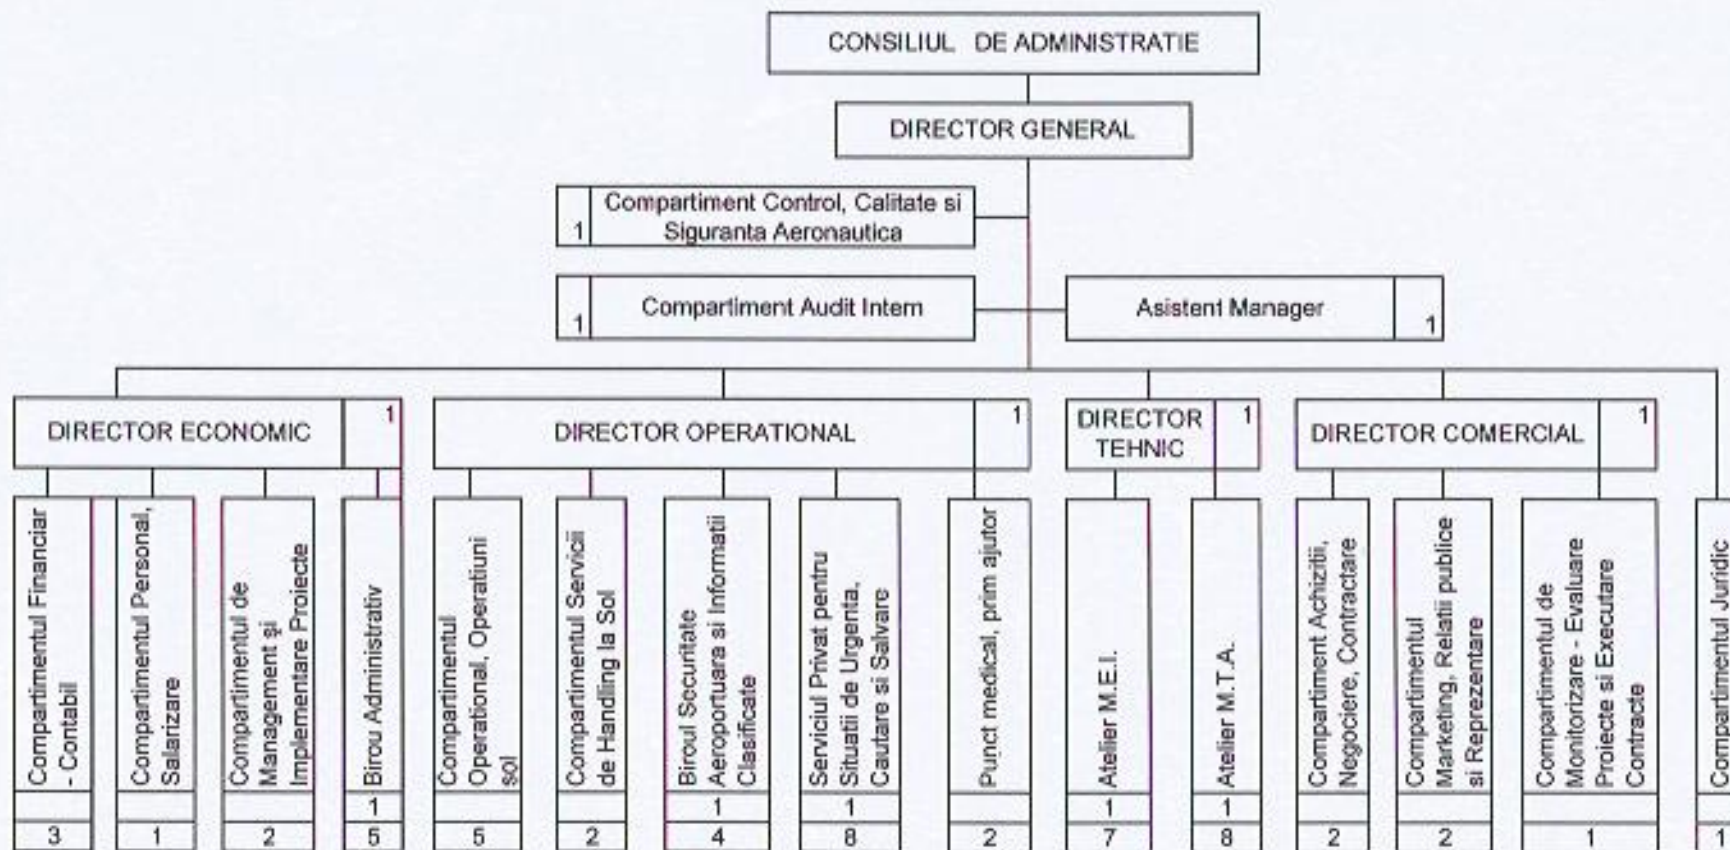

ORGANIGRAMA
 R.A. AEROPORTUL SATU MARE

TOTAL: 66 pers.

PREȘEDINTE
 ȘTEF MIHAI ADRIAN

SECRETARUL JUDEȚULUI
 CRASNAI MIHAELA ELENA ANA