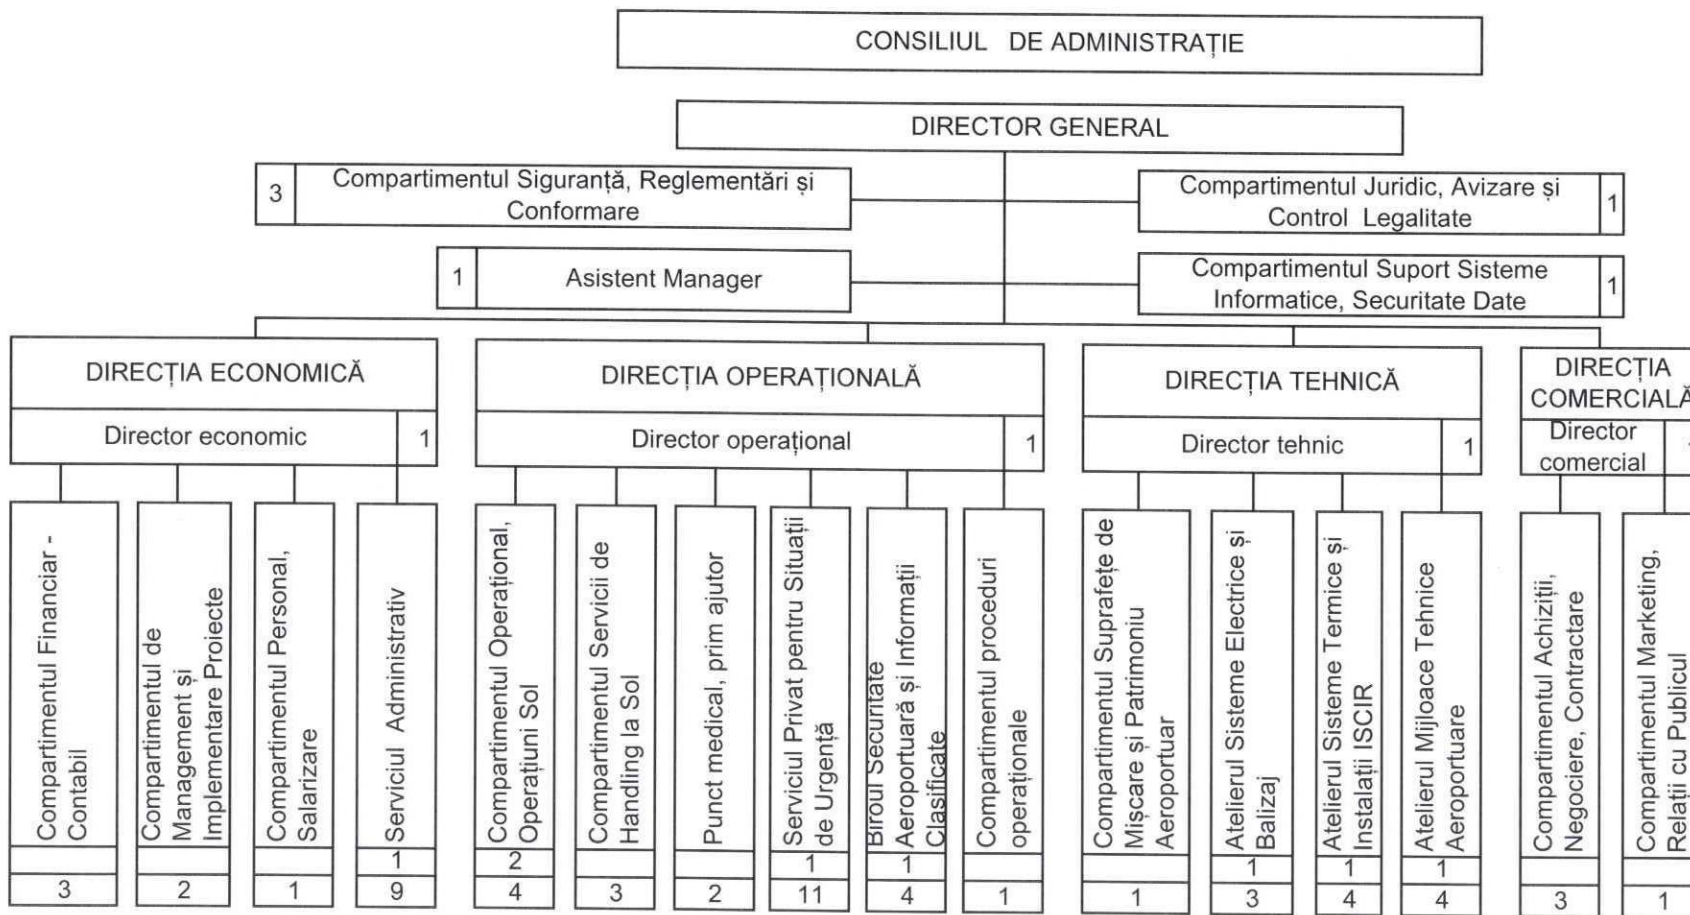

ORGANIGRAMA
R.A. AEROPORTUL SATU MARE

TOTAL: 75 persoane

PREȘEDINTE
Pataki Csaba

SECRETAR GENERAL AL JUDEȚULUI,
Crasnai Mihaela Elena Ana